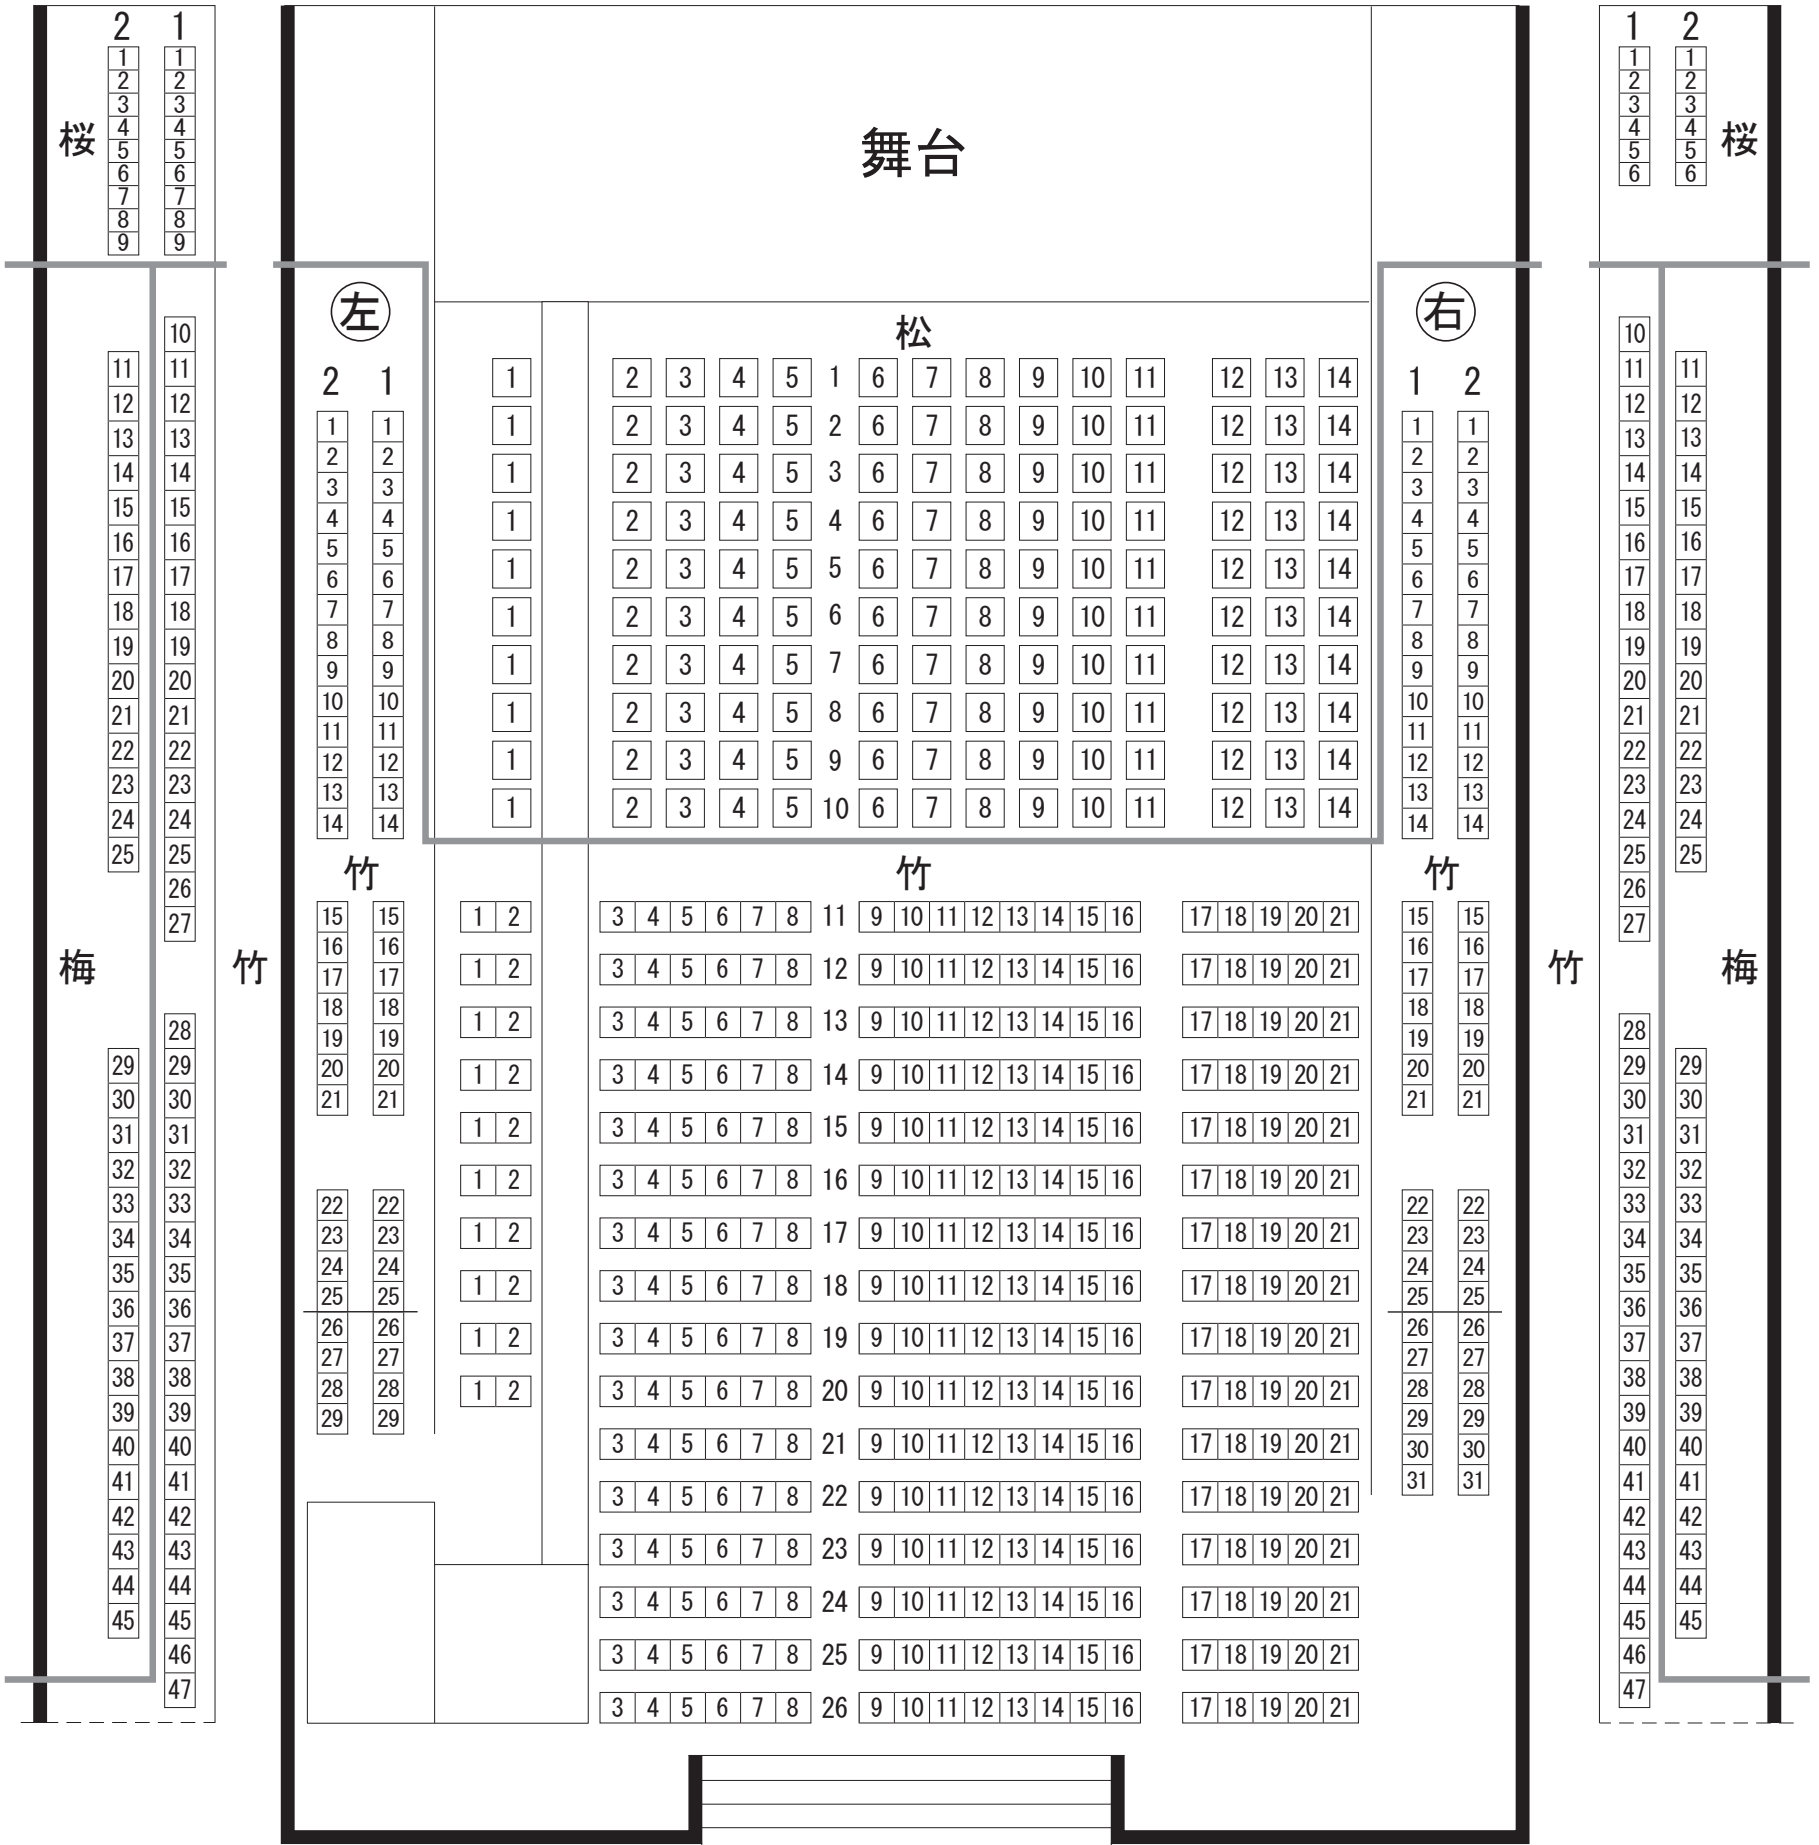

平成中村座 座席表

松 (1階平場)	140席
竹 (1・2階)	576席
梅 (2階)	86席
桜 (2階)	30席
お大尽	4席
客席総数	836席

二階 (左)

一階

二階 (右)

二階 (正面)

お大尽席

二階 (正面)